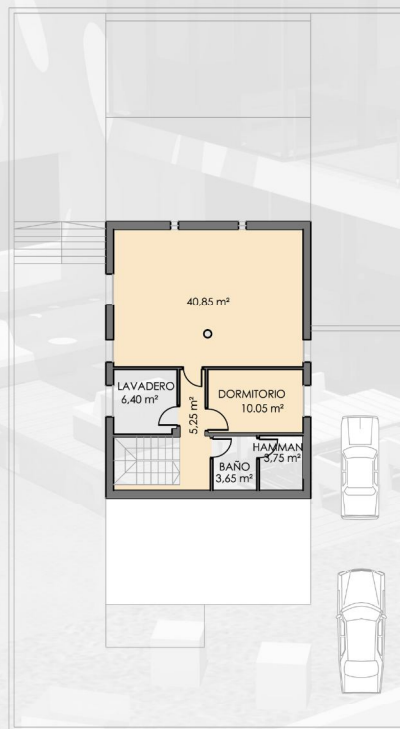

INFINITY VIEWS BENIDORM

VIVIENDA
9

VIVIENDA
208.36 m²

PARCELA
488.94 m²

planta semisotano
sup. const. 86,20 m²

planta baja
sup. const. 78.71 m²

planta primera
sup. const. 43,45 m²

E 1 : 200