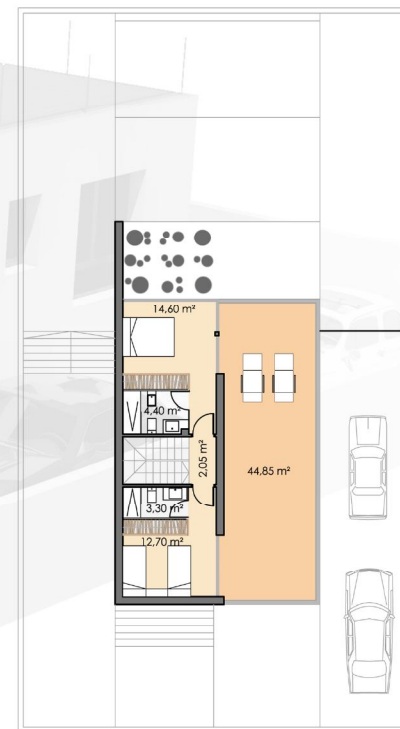

INFINITY VIEWS BENIDORM

VIVIENDA
9

VIVIENDA
208.36 m²

PARCELA
488.94 m²

planta semisotano
sup. const. 86,20 m²

planta baja
sup. const. 78.71 m²

planta primera
sup. const. 43,45 m²

E 1 : 200