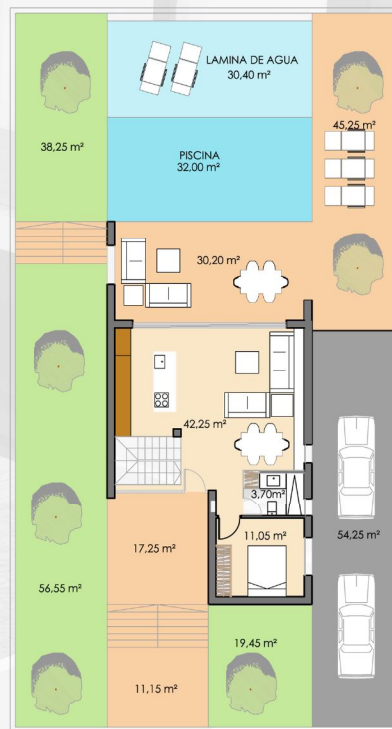

INFINITY VIEWS BENIDORM

VIVIENDA
9

VIVIENDA
208.36 m²

PARCELA
488.94 m²

planta semisotano
sup. const. 86,20 m²

planta baja
sup. const. 78.71 m²

planta primera
sup. const. 43,45 m²

E 1 : 200