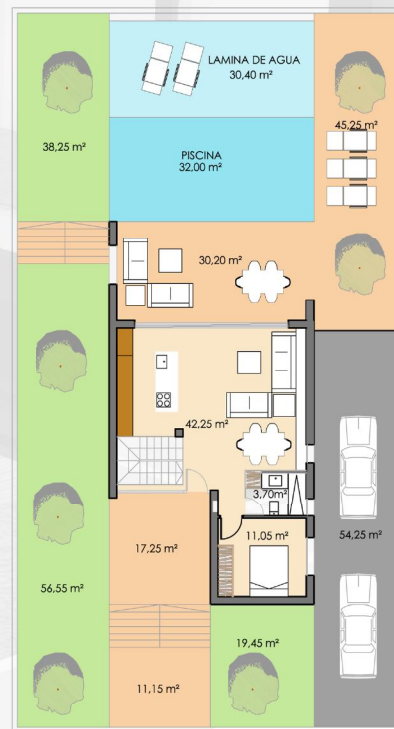

INFINITY VIEWS BENIDORM

VIVIENDA
8

VIVIENDA
208.36 m²

PARCELA
488.94 m²

planta semisotano
sup. const. 86,20 m²

planta baja
sup. const. 78.71 m²

planta primera
sup. const. 43,45 m²

E 1 : 200