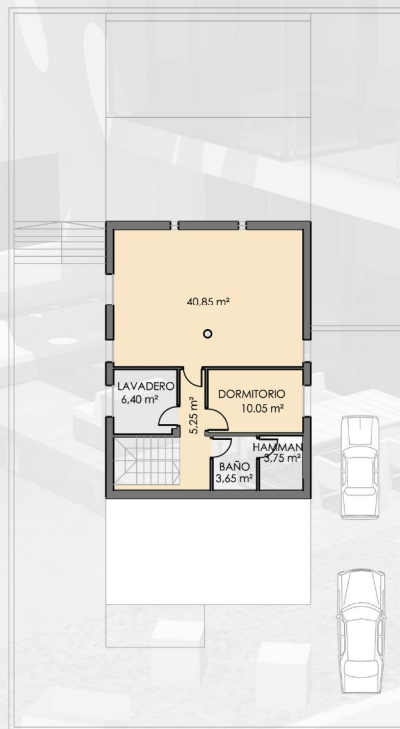

INFINITY VIEWS BENIDORM

VIVIENDA
8

VIVIENDA
208.36 m²

PARCELA
488.94 m²

planta semisotano
sup. const. 86,20 m²

planta baja
sup. const. 78.71 m²

planta primera
sup. const. 43,45 m²

E 1 : 200