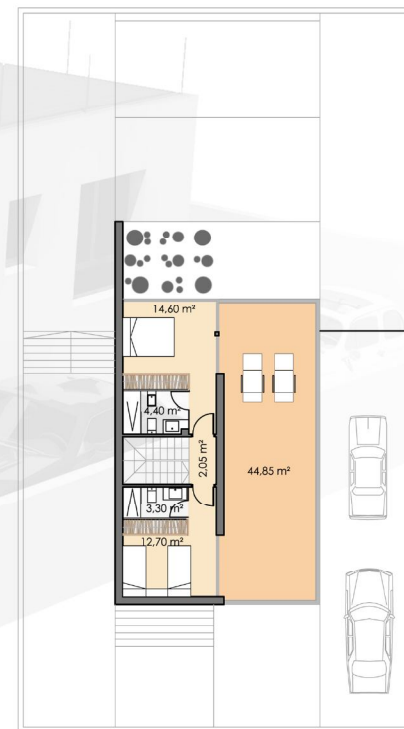

INFINITY VIEWS BENIDORM

VIVIENDA
8

VIVIENDA
208.36 m²

PARCELA
488.94 m²

planta semisotano
sup. const. 86,20 m²

planta baja
sup. const. 78.71 m²

planta primera
sup. const. 43,45 m²

E 1 : 200