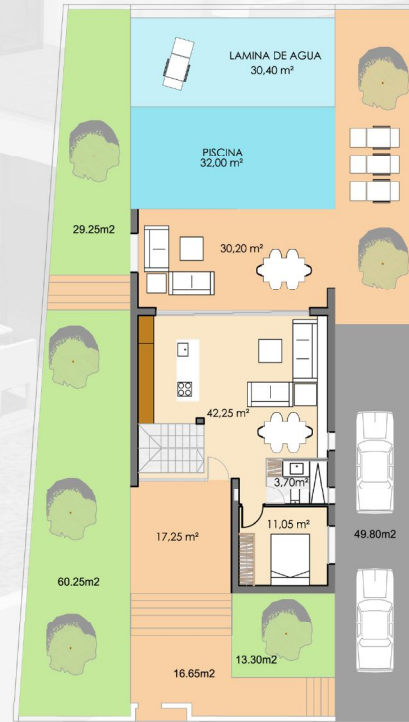

INFINITY VIEWS BENIDORM

VIVIENDA
7

VIVIENDA
208.36 m²

PARCELA
488.94 m²

planta semisotano
sup. const. 86,20 m²

planta baja
sup. const. 78.71 m²

planta primera
sup. const. 43,45 m²

E 1 : 200