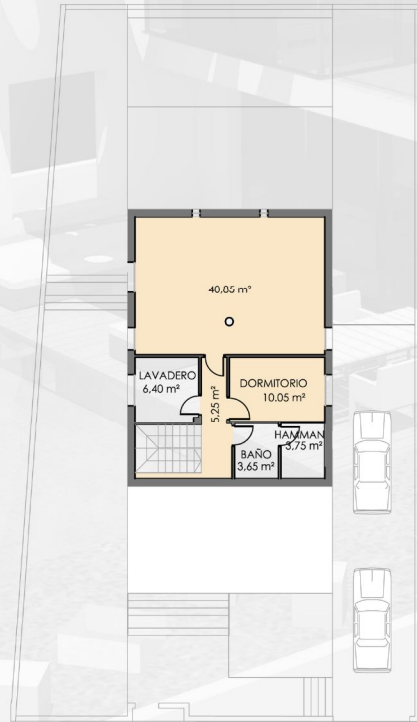

INFINITY VIEWS BENIDORM

VIVIENDA
7

VIVIENDA
208.36 m²

PARCELA
488.94 m²

planta semisotano
sup. const. 86,20 m²

planta baja
sup. const. 78.71 m²

planta primera
sup. const. 43,45 m²

E 1 : 200