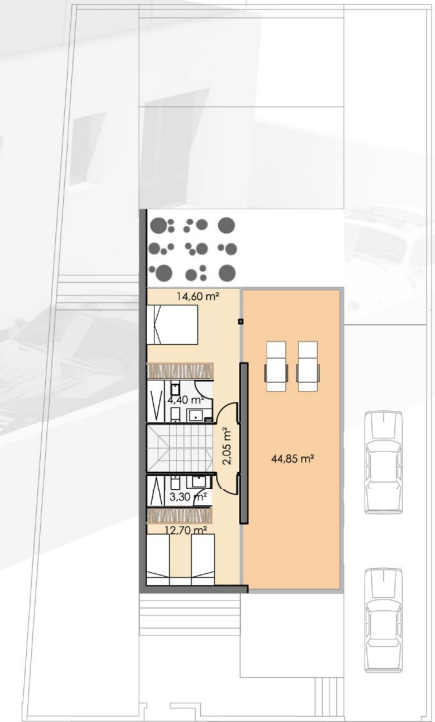

INFINITY VIEWS BENIDORM

VIVIENDA
7

VIVIENDA
208.36 m²

PARCELA
488.94 m²

planta semisotano
sup. const. 86,20 m²

planta baja
sup. const. 78.71 m²

planta primera
sup. const. 43,45 m²

E 1 : 200