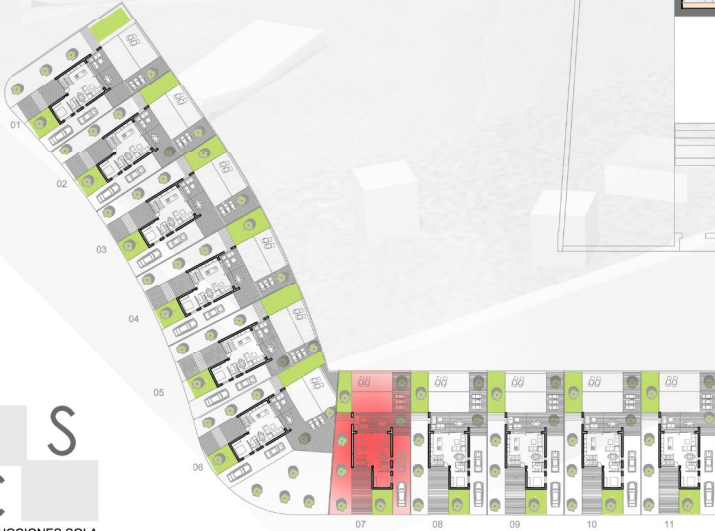

INFINITY VIEWS BENIDORM

VIVIENDA
7

VIVIENDA
208.36 m²

PARCELA
488.94 m²

planta semisotano
sup. const. 86,20 m²

planta baja
sup. const. 78.71 m²

planta primera
sup. const. 43,45 m²

E 1 : 200