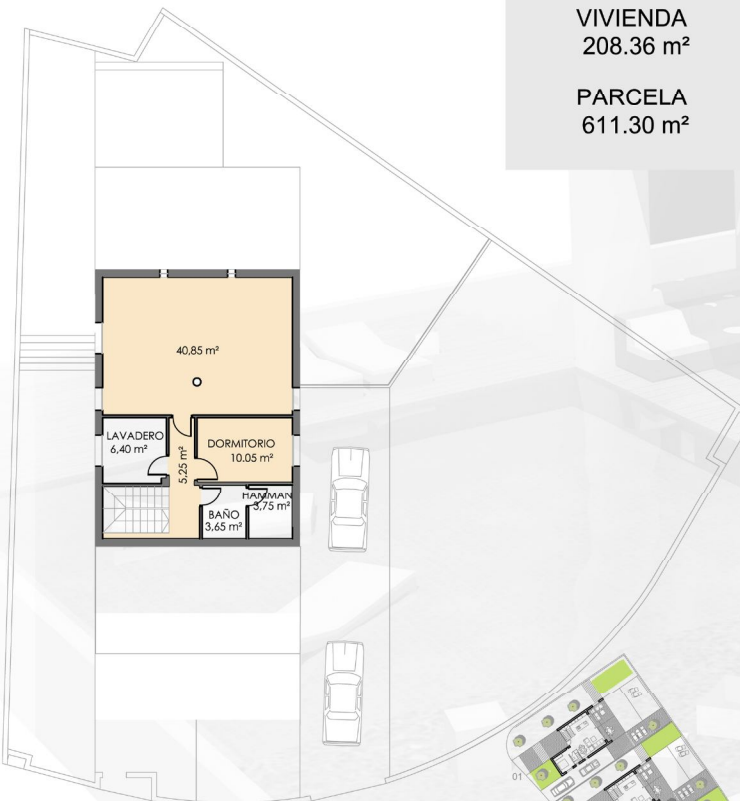

INFINITY VIEWS BENIDORM

VIVIENDA 6

planta semisotano
sup. const. 86,20 m²

planta baja
sup. const. 78,71 m²

planta primera
sup. const. 43,45 m²

VIVIENDA
208,36 m²

PARCELA
611,30 m²

E 1 : 200