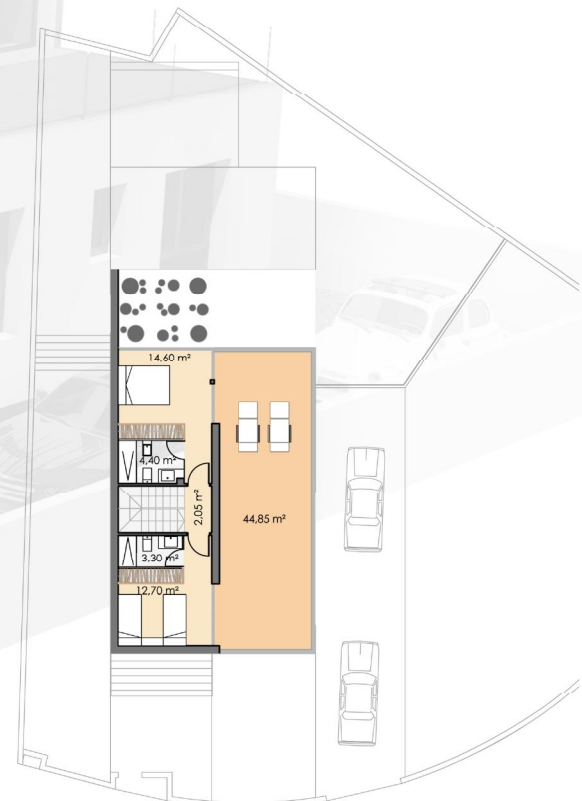

INFINITY VIEWS BENIDORM

VIVIENDA 6

planta semisotano
sup. const. 86,20 m²

planta baja
sup. const. 78,71 m²

planta primera
sup. const. 43,45 m²

VIVIENDA
208,36 m²

PARCELA
611,30 m²

E 1 : 200