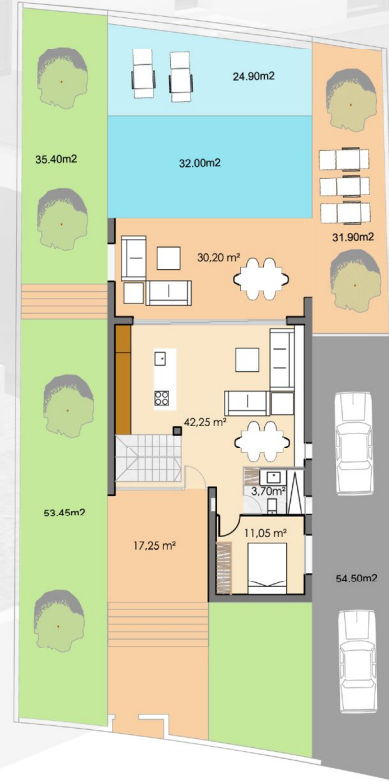

INFINITY VIEWS BENIDORM

VIVIENDA
5

VIVIENDA
208.36 m²

PARCELA
486.99 m²

planta semisotano
sup. const. 86,20 m²

planta baja
sup. const. 78.71 m²

planta primera
sup. const. 43,45 m²

E 1 : 200