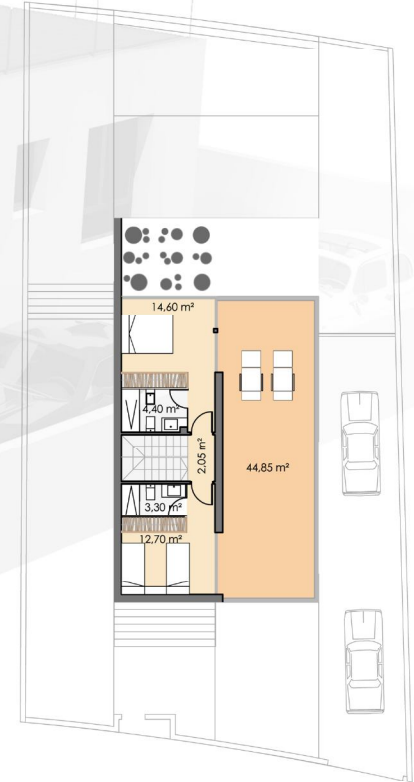

INFINITY VIEWS BENIDORM

VIVIENDA
5

VIVIENDA
208.36 m²

PARCELA
486.99 m²

planta semisotano
sup. const. 86,20 m²

planta baja
sup. const. 78.71 m²

planta primera
sup. const. 43,45 m²

E 1 : 200