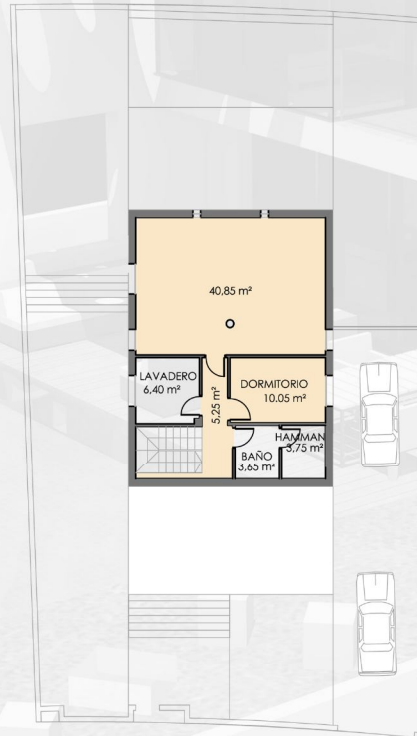

# INFINITY VIEWS BENIDORM

VIVIENDA  
**4**

VIVIENDA  
208.36 m<sup>2</sup>

PARCELA  
509.25 m<sup>2</sup>

planta semisotano  
sup. const. 86,20 m<sup>2</sup>

planta baja  
sup. const. 78.71 m<sup>2</sup>

planta primera  
sup. const. 43,45 m<sup>2</sup>