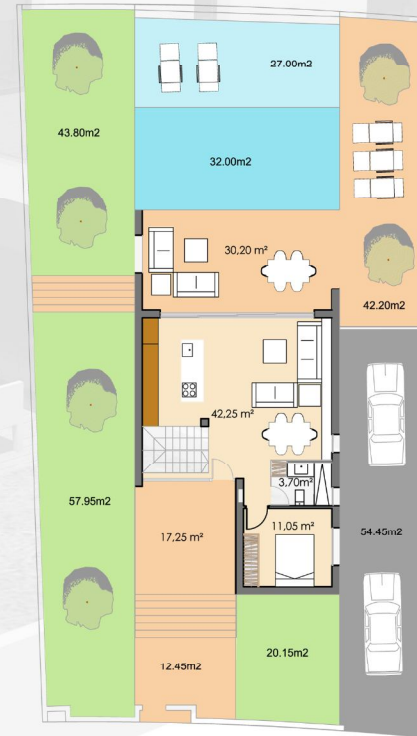

# INFINITY VIEWS BENIDORM

VIVIENDA  
**4**

VIVIENDA  
208.36 m<sup>2</sup>

PARCELA  
509.25 m<sup>2</sup>

planta semisotano  
sup. const. 86,20 m<sup>2</sup>

planta baja  
sup. const. 78.71 m<sup>2</sup>

planta primera  
sup. const. 43,45 m<sup>2</sup>