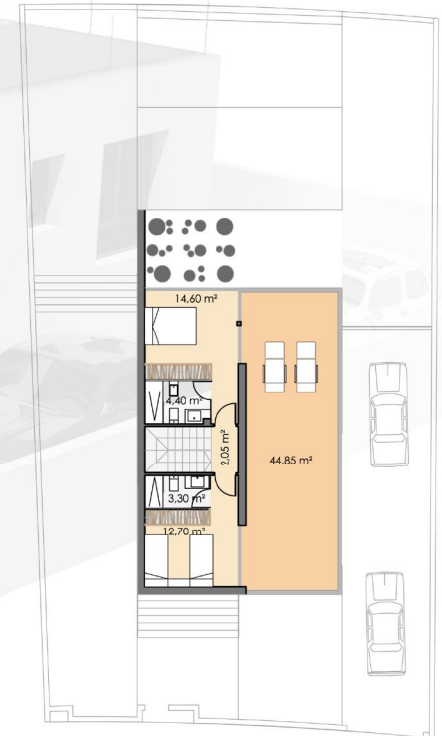

# INFINITY VIEWS BENIDORM

VIVIENDA  
**4**

VIVIENDA  
208.36 m<sup>2</sup>

PARCELA  
509.25 m<sup>2</sup>

planta semisotano  
sup. const. 86,20 m<sup>2</sup>

planta baja  
sup. const. 78.71 m<sup>2</sup>

planta primera  
sup. const. 43,45 m<sup>2</sup>