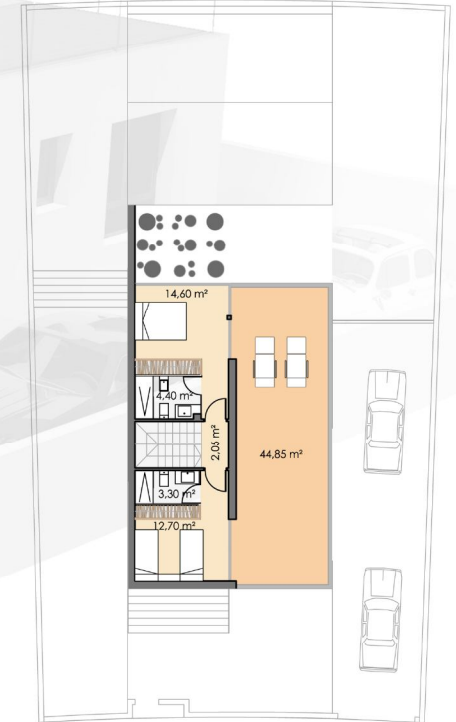

INFINITY VIEWS BENIDORM

VIVIENDA 3

VIVIENDA
208.36 m²

PARCELA
502.13 m²

planta semisotano
sup. const. 86,20 m²

planta baja
sup. const. 78.71 m²

planta primera
sup. const. 43,45 m²

E 1 : 200