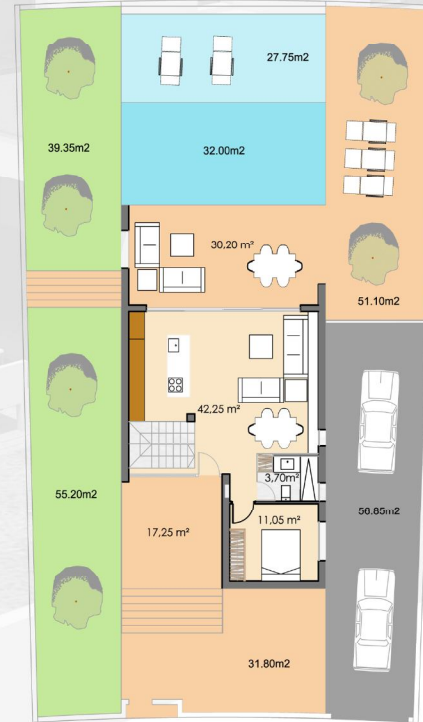

INFINITY VIEWS BENIDORM

VIVIENDA 3

VIVIENDA
208.36 m²

PARCELA
502.13 m²

planta semisotano
sup. const. 86,20 m²

planta baja
sup. const. 78.71 m²

planta primera
sup. const. 43,45 m²

E 1 : 200