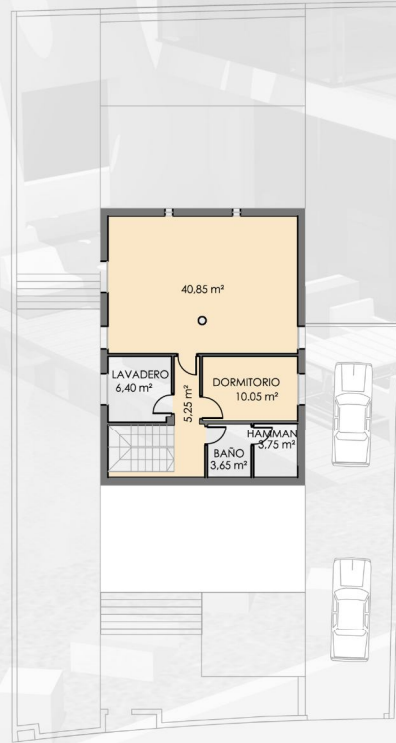

INFINITY VIEWS BENIDORM

VIVIENDA
2

VIVIENDA
208.36 m²

PARCELA
494.58 m²

planta semisotano
sup. const. 86,20 m²

planta baja
sup. const. 78.71 m²

planta primera
sup. const. 43,45 m²

E 1 : 200