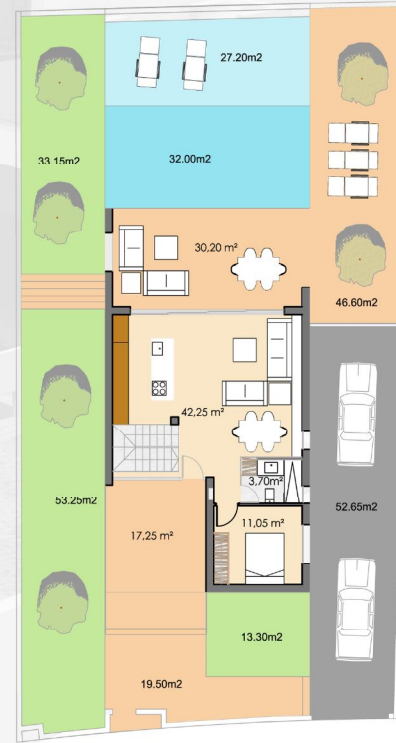

INFINITY VIEWS BENIDORM

VIVIENDA
2

VIVIENDA
208.36 m²

PARCELA
494.58 m²

planta semisotano
sup. const. 86,20 m²

planta baja
sup. const. 78.71 m²

planta primera
sup. const. 43,45 m²

E 1 : 200