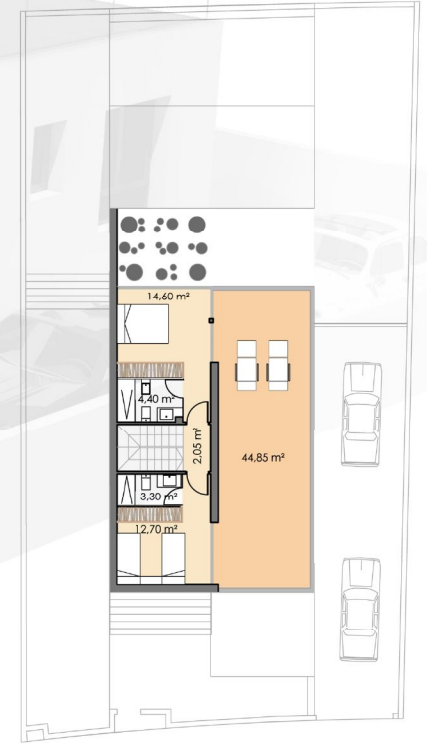

INFINITY VIEWS BENIDORM

VIVIENDA
2

VIVIENDA
208.36 m²

PARCELA
494.58 m²

planta semisotano
sup. const. 86,20 m²

planta baja
sup. const. 78.71 m²

planta primera
sup. const. 43,45 m²

E 1 : 200