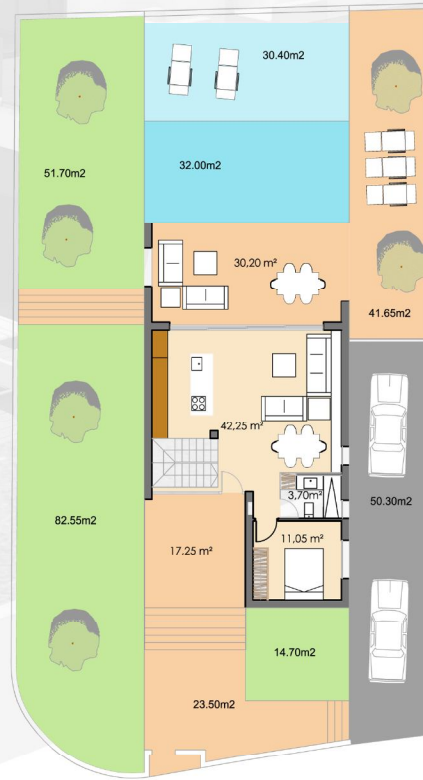

INFINITY VIEWS BENIDORM

VIVIENDA
1

VIVIENDA
208.36 m²

PARCELA
530.03 m²

planta semisotano
sup. const. 86,20 m²

planta baja
sup. const. 78.71 m²

planta primera
sup. const. 43,45 m²

E 1 : 200