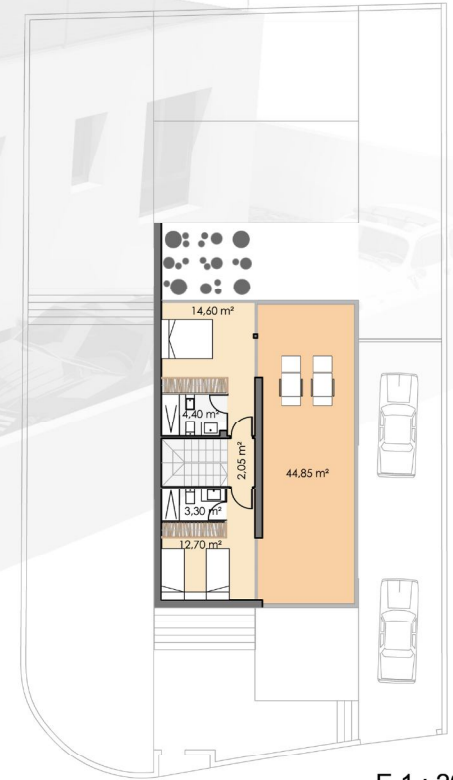

INFINITY VIEWS BENIDORM

VIVIENDA
1

VIVIENDA
208.36 m²

PARCELA
530.03 m²

planta semisotano
sup. const. 86,20 m²

planta baja
sup. const. 78.71 m²

planta primera
sup. const. 43,45 m²

E 1 : 200