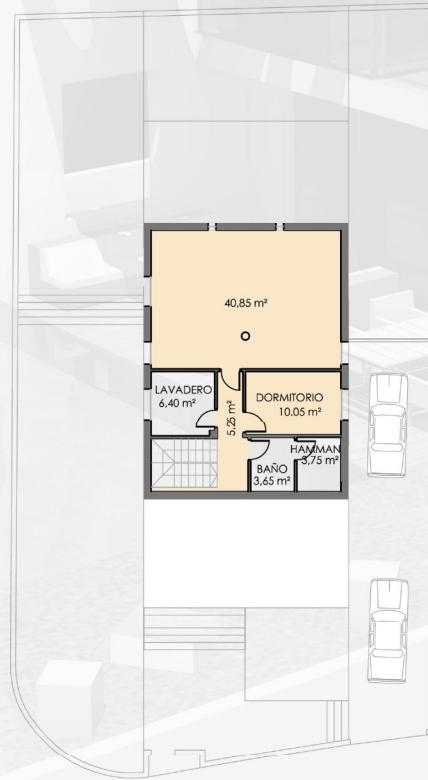

INFINITY VIEWS BENIDORM

VIVIENDA
1

VIVIENDA
208.36 m²

PARCELA
530.03 m²

planta semisotano
sup. const. 86,20 m²

planta baja
sup. const. 78.71 m²

planta primera
sup. const. 43,45 m²

E 1 : 200